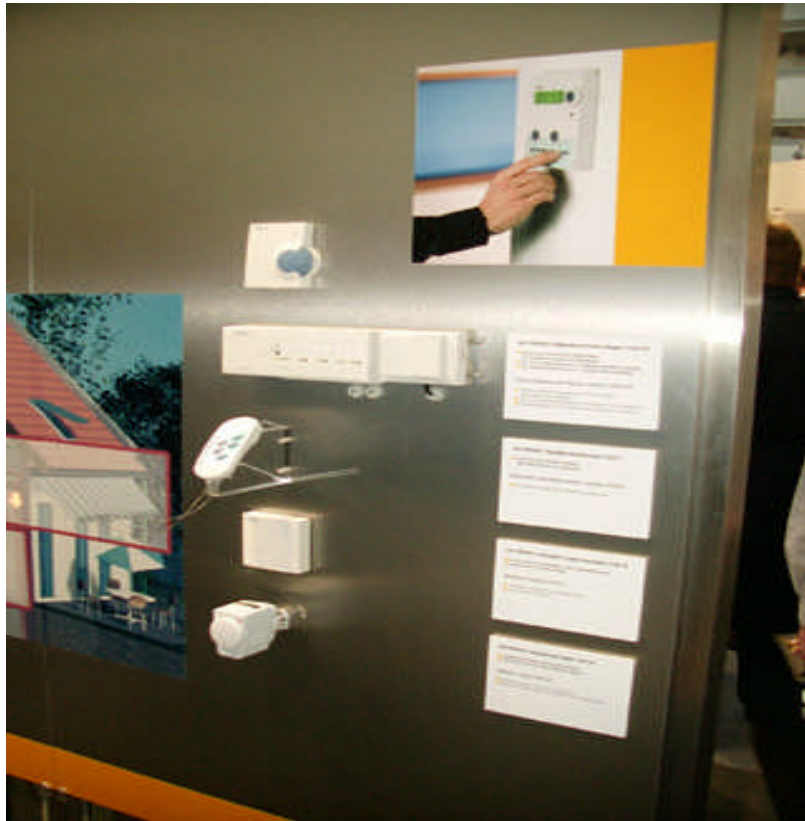

Beispiele für Schulungs- und Marketingmaßnahmen

Im folgenden wurden einige Messepräsentationstafeln von Kunden in Absprache mit den entsprechenden Personen umgesetzt.

Beispiel 1: (Messtafel 1 / voll funktionsfähig)

Beispiel 2: (Messtafeln / voll funktionsfähig)

Zeit für die wichtigen Dinge im Leben.

Das Haus-Komfort-System, das Ihr Leben komfortabler und sicherer macht.

Vatronic ist ein umfassendes Steuer- und Regelssystem, das in der Lage ist per Funk die Heizung, Heizkörper / Jalousien, Licht und elektrische Verbraucher zu steuern. Mit SmartHome, einem Telekommunikationsdienst, können Sie per Telefon (Sprachnachrichten oder SMS) oder Internet auf das Vatronic-System Einfluss nehmen. Über ein spezielles Gateway können Sie außer Haus Kontakt mit Vatronic aufnehmen, um z.B. die Heizung um 20:00 Uhr auf 20° Celsius stellen.